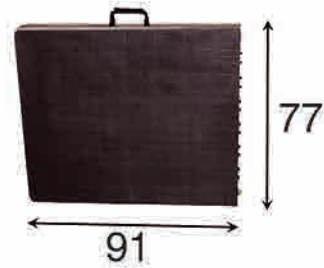

STACKABLE

كرسي أطفال نتالي
Natalie Kids Chair

colors

- A 54
- B 46
- C 46
- D 26.5

STACKABLE

كرسي أطفال السندباد
Sindbad Kids Chair

colors

- A 50
- B 65
- C 34.5

كرسي هزاز
Rocking Chair

colors

colors

PARADISE TABLE

طاولة براديس

A 75
B 77
C 182

A 73.5
B 83.5
C 83.5

طاولة سامبا رتآن مربعة
Samba Rattan Square Table