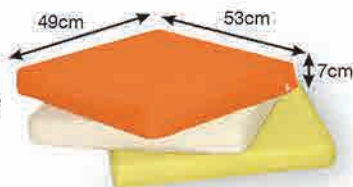

طريزة ديفا
Diva Coffee Table

Diva Sofa Sets

- A 82 
- B 64 
- C 184
- D 46

كنب ديفا ثلاثي

Diva 3 Seater Sofa

- A 82 
- B 64 
- C 125
- D 46

كنب ديفا مزدوج

Diva 2 Seater Sofa

- A 82 
- B 64 
- C 67
- D 46

كنب ديفا مفرد

Diva 1 Seater Sofa

وسائد كنب

Seat Cushions

- A 92
- B 64
- C 59
- D 42

D

Cushion Colors