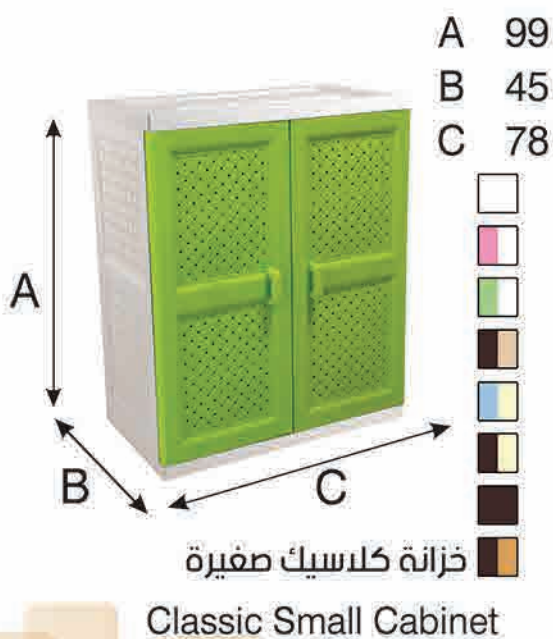

**Coffee
Tables**

Houseware

CABINETS

A 162
B 45
C 78

خزانة كلاسيك مع ستة جوارير

Classic Cabinet With Six Drawers

A 211
B 45
C 78

خزانة كلاسيك كبير مع جارين

Classic Big Cabinet With Two Drawers

A 141
B 45
C 78

خزانة كلاسيك بأربع جوارير

Classic Cabinet With Four Drawers

A 191
B 45
C 78

خزانة كلاسيك كبير

Classic Big Cabinet

A 120
B 45
C 78